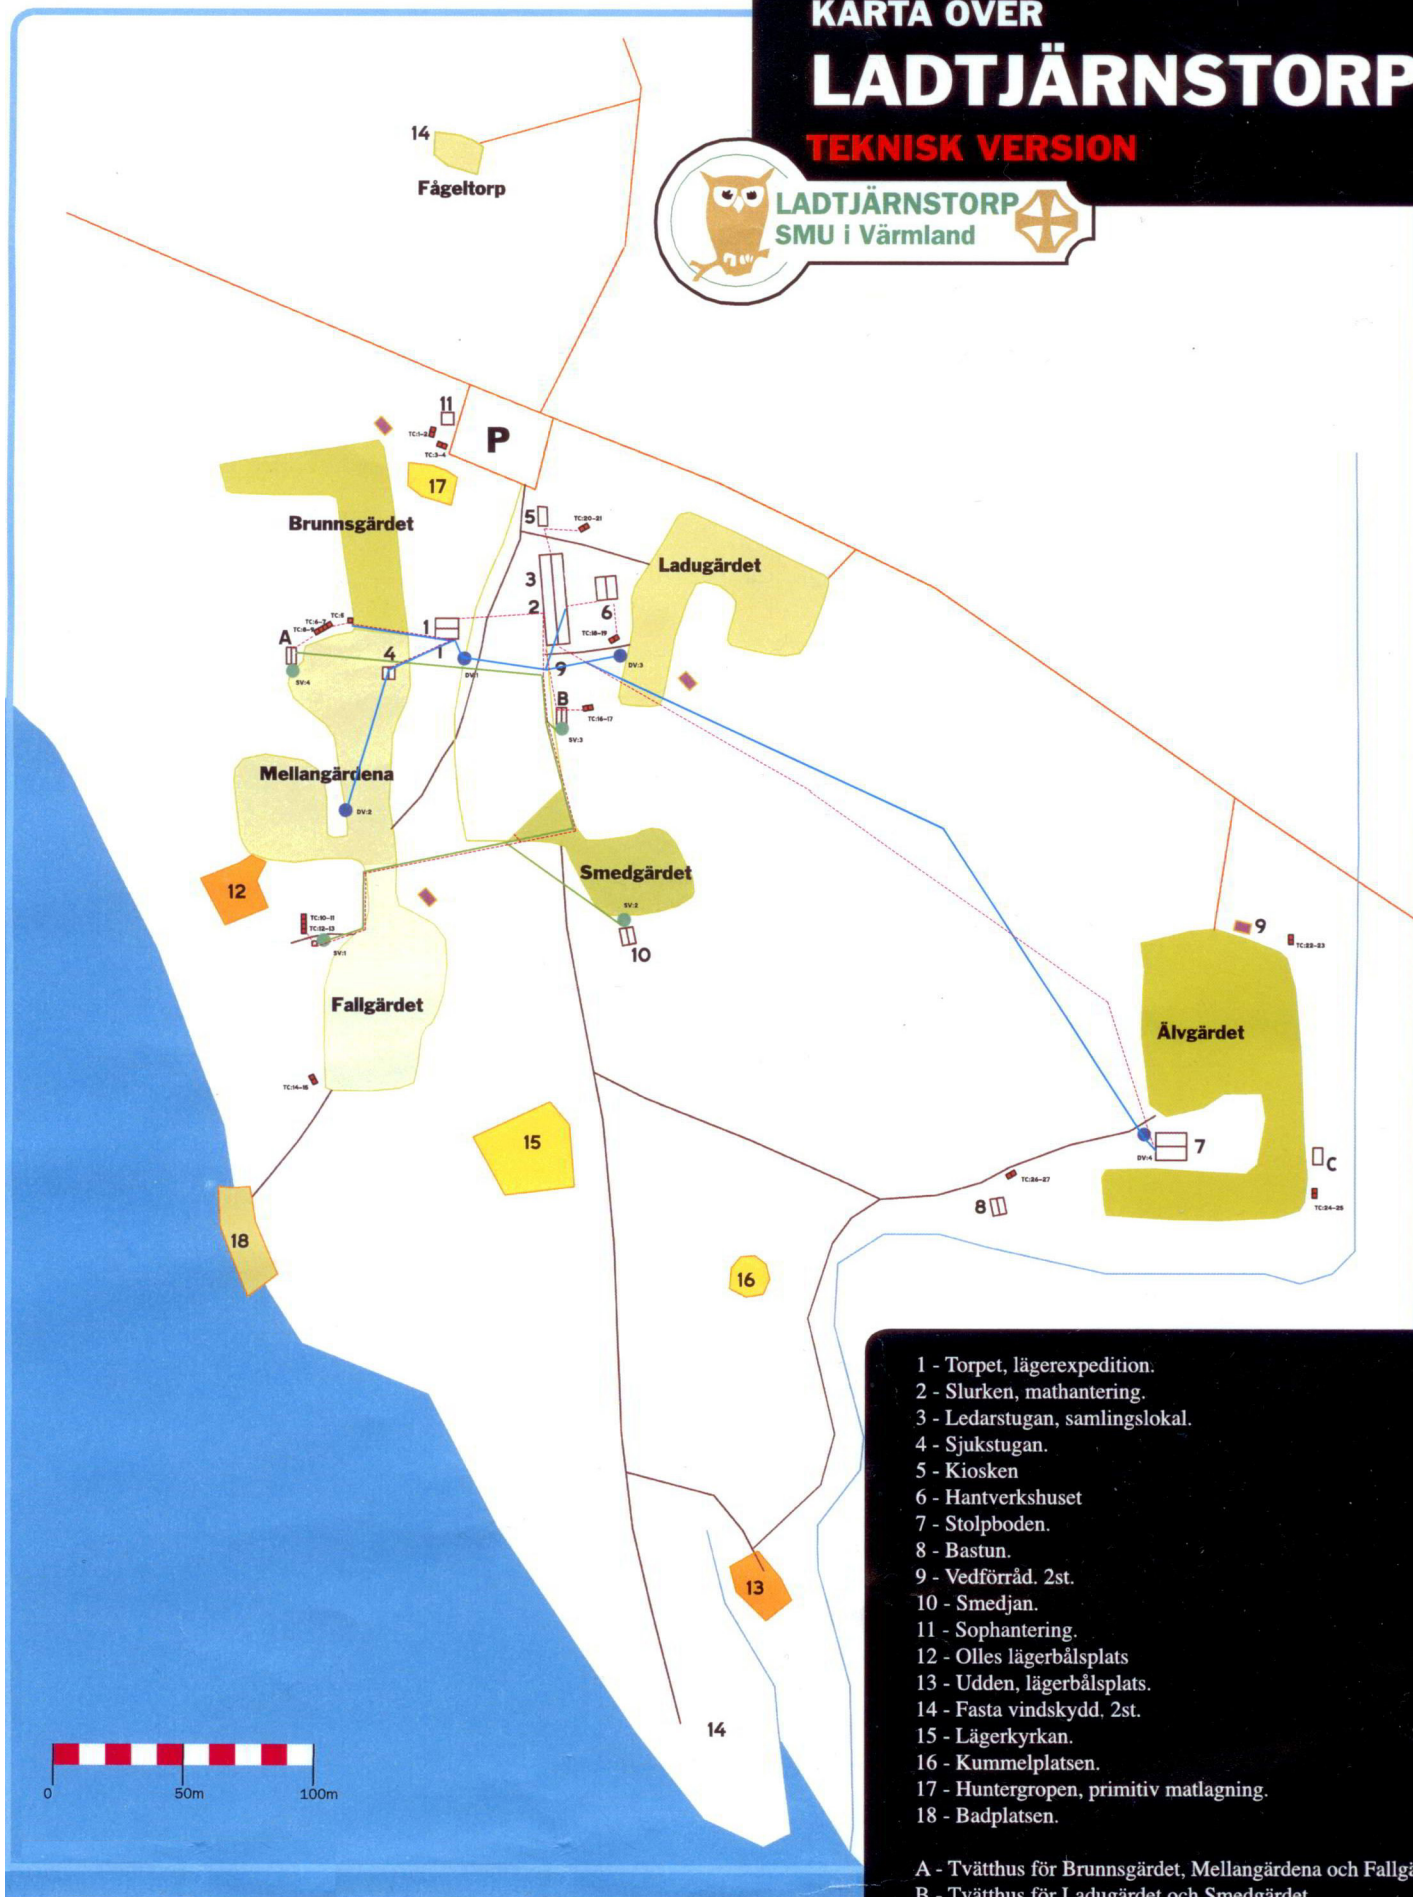

# KARTA ÖVER LADTJÄRNSTORP

TEKNISK VERSION

LADTJÄRNSTORP  
SMU i Värmland

- 1 - Torpet, lägerexpedition.
- 2 - Slurken, mathantering.
- 3 - Ledarstugan, samlingslokal.
- 4 - Sjukstugan.
- 5 - Kiosken
- 6 - Hantverkshuset
- 7 - Stolpboden.
- 8 - Bastun.
- 9 - Vedförråd. 2st.
- 10 - Smedjan.
- 11 - Sophantering.
- 12 - Olles lägerbålsplats
- 13 - Udden, lägerbålsplats.
- 14 - Fasta vindskydd. 2st.
- 15 - Lägerkyrkan.
- 16 - Kummelplatsen.
- 17 - Huntergropen, primitiv matlagning.
- 18 - Badplatsen.